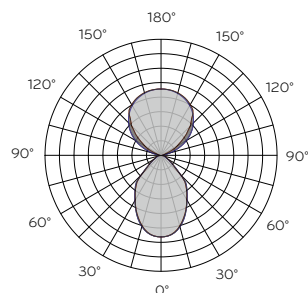

CLASSIC HXL

Materialisierung: Aluminium, gepulvert
 Leuchtenhöhe: 1900 mm
 Leuchtenkopf: 830 x 350 x 35 mm
 Gewicht: 20 kg
 Standardfarben: Weiss RAL 9010 / Silber RAL 9006

Anschlussleistung	157W 230V/AC
Standby	0.3W
Lichtstrom netto	15'598 lm
Lichtausbeute netto	107 lm/W
Lichtverteilung	Direkt 45% / Indirekt 55%
Farbtemperaturen	Direkt und Indirekt 4'000K, Lichtfarbe neutralweiss
Farbwiedergabeindex	Ra 85
Leuchtmittel	Samsung LED
Optik	Symmetrische Lichtführung
Lebensdauer	> 60'000 Betriebsstunden
Entblendung	UGR <16 / <16 (längs/quer)
Dimmbereich	Dimmung oben-unten Dimmung links-rechts
Steuerung	- Tageslicht und Präsenzmelder - Schalten und Dimmen über Taster an Leuchte - Optional mit Schwarmfunktion - Reset
MacAdam Initial (SDCM)	3 SDCM
Thermomanagement	Passiv
Netzanschluss	2.5m Standard, weitere Kabellängen möglich Steckertyp T12
Schutzart	IP20
Befestigung	Freistehender Standfuss
Photobiologische Sicherheit	Kein Risiko
Minergie	Entspricht den Minergie Anforderungen

CO - 180
 C90 - 270