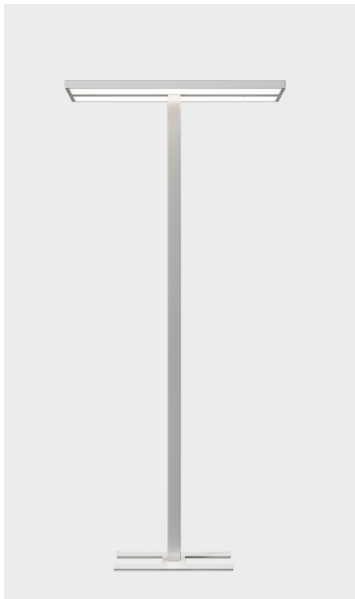

CLASSIC HXL

Materialisierung: Aluminium, gepulvert
 Leuchtenhöhe: 1900 mm
 Leuchtenkopf: 830 x 350 x 35 mm
 Gewicht: 20 kg
 Standardfarben: Weiss RAL 9010 / Silber RAL 9006

Anschlussleistung	157W 230V/AC
Standby	0.3W
Lichtstrom netto	15'598 lm
Lichtausbeute netto	107 lm/W
Lichtverteilung	Direkt 45% / Indirekt 55%
Farbtemperaturen	Direkt und Indirekt 4'000K, Lichtfarbe neutralweiss
Farbwiedergabeindex	Ra 85
Leuchtmittel	Samsung LED
Optik	Symmetrische Lichtführung
Lebensdauer	> 60'000 Betriebsstunden
Entblendung	UGR <16 / <16 (längs/quer)
Dimmbereich	Dimmung oben-unten Dimmung links-rechts
Steuerung	- Tageslicht und Präsenzmelder - Schalten und Dimmen über Taster an Leuchte - Optional mit Schwarmfunktion - Reset
MacAdam Initial (SDCM)	3 SDCM
Thermomanagement	Passiv
Netzanschluss	2.5m Standard, weitere Kabellängen möglich Steckertyp T12
Schutzart	IP20
Befestigung	Freistehender Standfuss
Photobiologische Sicherheit	Kein Risiko
Minergie	Entspricht den Minergie Anforderungen

CO - 180
 C90 - 270