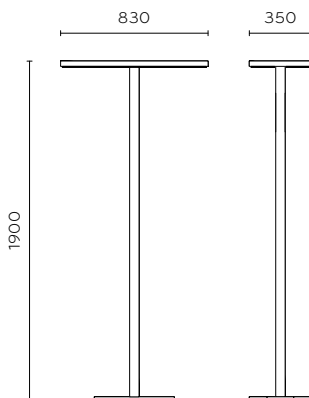

CLASSIC HXL

Materialisierung: Aluminium, gepulvert
 Leuchtenhöhe: 1900 mm
 Leuchtenkopf: 830 x 350 x 35 mm
 Gewicht: 20 kg
 Standardfarben: Weiss RAL 9010 / Silber RAL 9006

Anschlussleistung	157W 230V/AC
Standby	0.3W
Lichtstrom netto	15'598 lm
Lichtausbeute netto	107 lm/W
Lichtverteilung	Direkt 45% / Indirekt 55%
Farbtemperaturen	Direkt und Indirekt 4'000K, Lichtfarbe neutralweiss
Farbwiedergabeindex	Ra 85
Leuchtmittel	Samsung LED
Optik	Symmetrische Lichtführung
Lebensdauer	> 60'000 Betriebsstunden
Entblendung	UGR <16 / <16 (längs/quer)
Dimmbereich	Dimmung oben-unten Dimmung links-rechts
Steuerung	- Tageslicht und Präsenzmelder - Schalten und Dimmen über Taster an Leuchte - Optional mit Schwarmfunktion - Reset
MacAdam Initial (SDCM)	3 SDCM
Thermomanagement	Passiv
Netzanschluss	2.5m Standard, weitere Kabellängen möglich Steckertyp T12
Schutzart	IP20
Befestigung	Freistehender Standfuss
Photobiologische Sicherheit	Kein Risiko
Minergie	Entspricht den Minergie Anforderungen

CO - 180
 C90 - 270